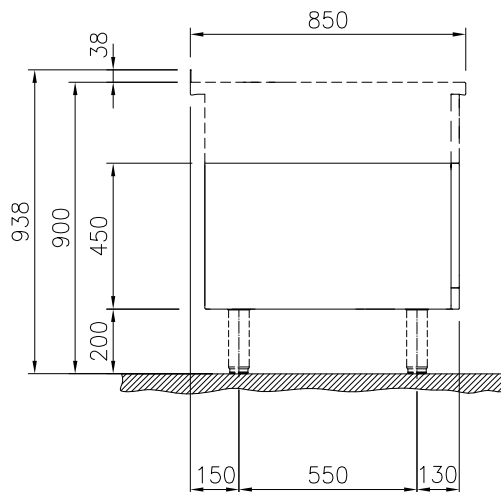

Öppet underskåp, betjänas från 1 sida, GN anpassad, utan rygglåt, 800 mm

Kort specifikation

Pos.

800 mm brett öppet underskåp för förvaring av kastruller, stekpannor, plåtar. Med hygien design och rundade kanter. Enheten är konstruerad enligt DIN 18860_2 med 70 mm indragen sockel. Tillverkad i en robust ramkonstruktion i 2 mm och 3 mm i 1.4301 (AISI 304). 2 mm arbetsyta i 1.4301 (AISI 304). Släta arbetsytor som är enkla att rengöra. THERMODUL-anlutningssystem ger arbetsytor med minimala skarvar som gör att fett och smuts inte kan tränga ner mellan enheterna. Det öppna underskåpet rymmer GN 1/1-kantiner. IPX5 kapslingsklass.

Övriga Tillbehör

- Rostfri frontsockel, 800mm lång, höjd = 200 mm PNC 912634
- Rostfri sidosockel, höger o vänster, installation mot vägg, 850mm djup, höjd = 200 mm PNC 912659
- Rostfri sidosockel, höger o vänster, rygg-mot-rygg, 1700mm djup, höjd = 200 mm PNC 912662
- Rostfri sidopanel (12mm), 850x700mm, höger sida, för enhet med högbakkant PNC 913003
- Rostfri sidopanel (12mm), 850x700mm, vänster sida, för enhet med högbakkant PNC 913004
- Hylla TL80/85/90 en sida +TL80 två sidor skåpbredd 580 PNC 913234
- Sidoförstärkt panel endast i kombination med sidohylla, mot vägginstallationer, höger PNC 913261
- Sidoförstärkt panel endast i kombination med sidohylla, för mot vägginstallation, vänster PNC 913262
- Hyllfixering (gejderstege) för TL80/85/90 betjänas från en sida, TL 80 betjänas från två sidor PNC 913281
- AVDELNINGSPANEL 850X700MM ROSTFRITT STÅL VÄNSTER/HÖGER PNC 913670
- Rostfri sidopanel 850x700mm, slätsittande, för fristående installation, vänster/höger (skall bara användas vid installation mot något annat) PNC 913686

Front

Sida

Topp

Viktig information

Yttermått, bredd	
588643 (MBINCAH000)	800 mm
Yttermått, djup	850 mm
Yttermått, höjd	450 mm
Skåputrymmets invändiga dimensioner (bredd):	580 mm
Skåputrymmets invändiga dimensioner (höjd):	330 mm
Skåputrymmets invändiga dimensioner (djup):	740 mm
Nettovikt:	21 kg