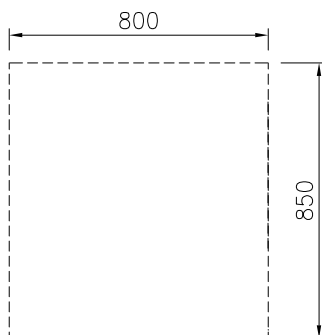

Öppet underskåp, betjänas från 1 sida, GN anpassad, utan rygglåt, 800 mm

Kort specifikation

Pos.

800 mm brett öppet underskåp för förvaring av kastruller, stekpannor, plåtar. Med hygien design och rundade kanter. Enheten är konstruerad enligt DIN 18860_2 med 70 mm indragen sockel. Tillverkad i en robust ramkonstruktion i 2 mm och 3 mm i 1.4301 (AISI 304). 2 mm arbetsyta i 1.4301 (AISI 304). Släta arbetsytor som är enkla att rengöra. THERMODUL-anlutningssystem ger arbetsytor med minimala skarvar som gör att fett och smuts inte kan tränga ner mellan enheterna. Det öppna underskåpet rymmer GN 1/1-kantiner. IPX5 kapslingsklass.

Övriga Tillbehör

- Rostfri frontsockel, 800mm lång, höjd = 200 mm PNC 912634
- Rostfri sidosockel, höger o vänster, installation mot vägg, 850mm djup, höjd = 200 mm PNC 912659
- Rostfri sidosockel, höger o vänster, rygg-mot-rygg, 1700mm djup, höjd = 200 mm PNC 912662
- Rostfri sidopanel (12mm), 850x700mm, höger sida, för enhet med högbakkant PNC 913003
- Rostfri sidopanel (12mm), 850x700mm, vänster sida, för enhet med högbakkant PNC 913004
- Hylla TL80/85/90 en sida +TL80 två sidor skåpbredd 580 PNC 913234
- Sidoförstärkt panel endast i kombination med sidohylla, mot vägginstallationer, höger PNC 913261
- Sidoförstärkt panel endast i kombination med sidohylla, för mot vägginstallation, vänster PNC 913262
- Hyllfixering (gejderstege) för TL80/85/90 betjänas från en sida, TL 80 betjänas från två sidor PNC 913281
- AVDELNINGSPANEL 850X700MM ROSTFRITT STÅL VÄNSTER/HÖGER PNC 913670
- Rostfri sidopanel 850x700mm, slätsittande, för fristående installation, vänster/höger (skall bara användas vid installation mot något annat) PNC 913686

Front

Sida

Topp

Viktig information

Yttermått, bredd	
588643 (MBINCAH000)	800 mm
Yttermått, djup	850 mm
Yttermått, höjd	450 mm
Skåputrymmets invändiga dimensioner (bredd):	580 mm
Skåputrymmets invändiga dimensioner (höjd):	330 mm
Skåputrymmets invändiga dimensioner (djup):	740 mm
Nettovikt:	21 kg