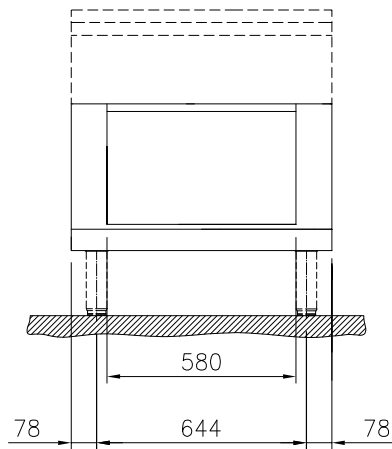

Öppet underskåp, betjänas från 1 sida, GN anpassad, utan rygglåt, 800 mm

Kort specifikation

Pos.

800 mm brett öppet underskåp för förvaring av kastruller, stekpannor, plåtar. Med hygien design och rundade kanter. Enheten är konstruerad enligt DIN 18860_2 med 70 mm indragen sockel. Tillverkad i en robust ramkonstruktion i 2 mm och 3 mm i 1.4301 (AISI 304). 2 mm arbetsyta i 1.4301 (AISI 304). Släta arbetsytor som är enkla att rengöra. THERMODUL-anlutningssystem ger arbetsytor med minimala skarvar som gör att fett och smuts inte kan tränga ner mellan enheterna. Det öppna underskåpet rymmer GN 1/1-kantiner. IPX5 kapslingsklass.

Övriga Tillbehör

- Rostfri frontsockel, 800mm lång, höjd = 200 mm PNC 912634
- Rostfri sidosockel, höger o vänster, installation mot vägg, 850mm djup, höjd = 200 mm PNC 912659
- Rostfri sidosockel, höger o vänster, rygg-mot-rygg, 1700mm djup, höjd = 200 mm PNC 912662
- Rostfri sidopanel (12mm), 850x700mm, höger sida, för enhet med högbakkant PNC 913003
- Rostfri sidopanel (12mm), 850x700mm, vänster sida, för enhet med högbakkant PNC 913004
- Hylla TL80/85/90 en sida +TL80 två sidor skåpbredd 580 PNC 913234
- Sidoförstärkt panel endast i kombination med sidohylla, mot vägginstallationer, höger PNC 913261
- Sidoförstärkt panel endast i kombination med sidohylla, för mot vägginstallation, vänster PNC 913262
- Hyllfixering (gejderstege) för TL80/85/90 betjänas från en sida, TL 80 betjänas från två sidor PNC 913281
- AVDELNINGSPANEL 850X700MM ROSTFRITT STÅL VÄNSTER/HÖGER PNC 913670
- Rostfri sidopanel 850x700mm, slätsittande, för fristående installation, vänster/höger (skall bara användas vid installation mot något annat) PNC 913686

Front

Sida

Topp

Viktig information

Yttermått, bredd	
588643 (MBINCAH000)	800 mm
Yttermått, djup	850 mm
Yttermått, höjd	450 mm
Skåputrymmets invändiga dimensioner (bredd):	580 mm
Skåputrymmets invändiga dimensioner (höjd):	330 mm
Skåputrymmets invändiga dimensioner (djup):	740 mm
Nettovikt:	21 kg